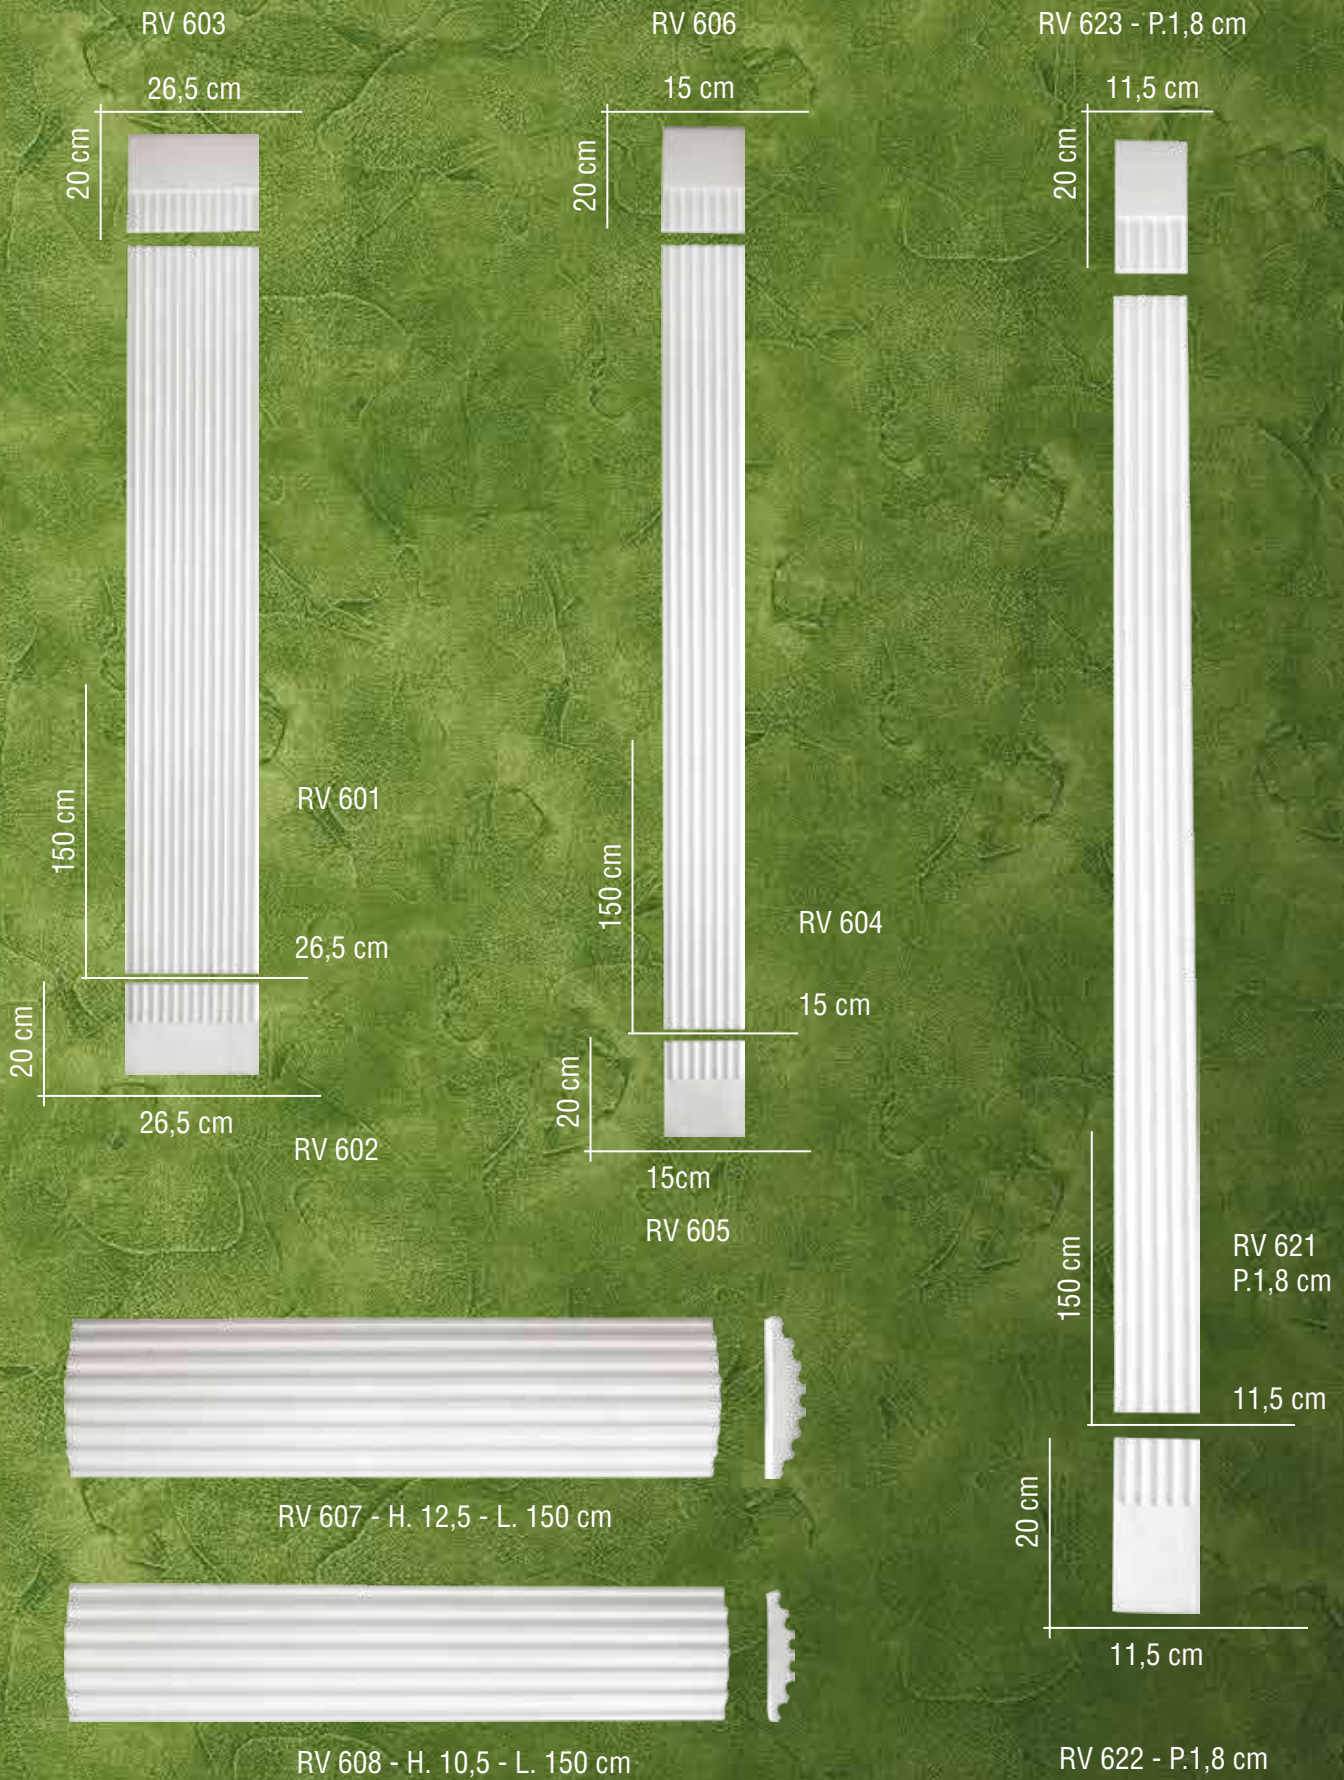

rivestimenti per colonne

REVETMENTS POUR COLONNES
CLADDINGS FOR COLUMNS
SÄULENVERKLEIDUNG

KB 084 - 62x21x20 P. cm.

RV 642 - P. 3 cm.

150 cm

35,2 cm

31,5 cm

44,3 cm

RV 641 - P. 7,5 cm.

RV 632

RV 634

RV 635

RV 636