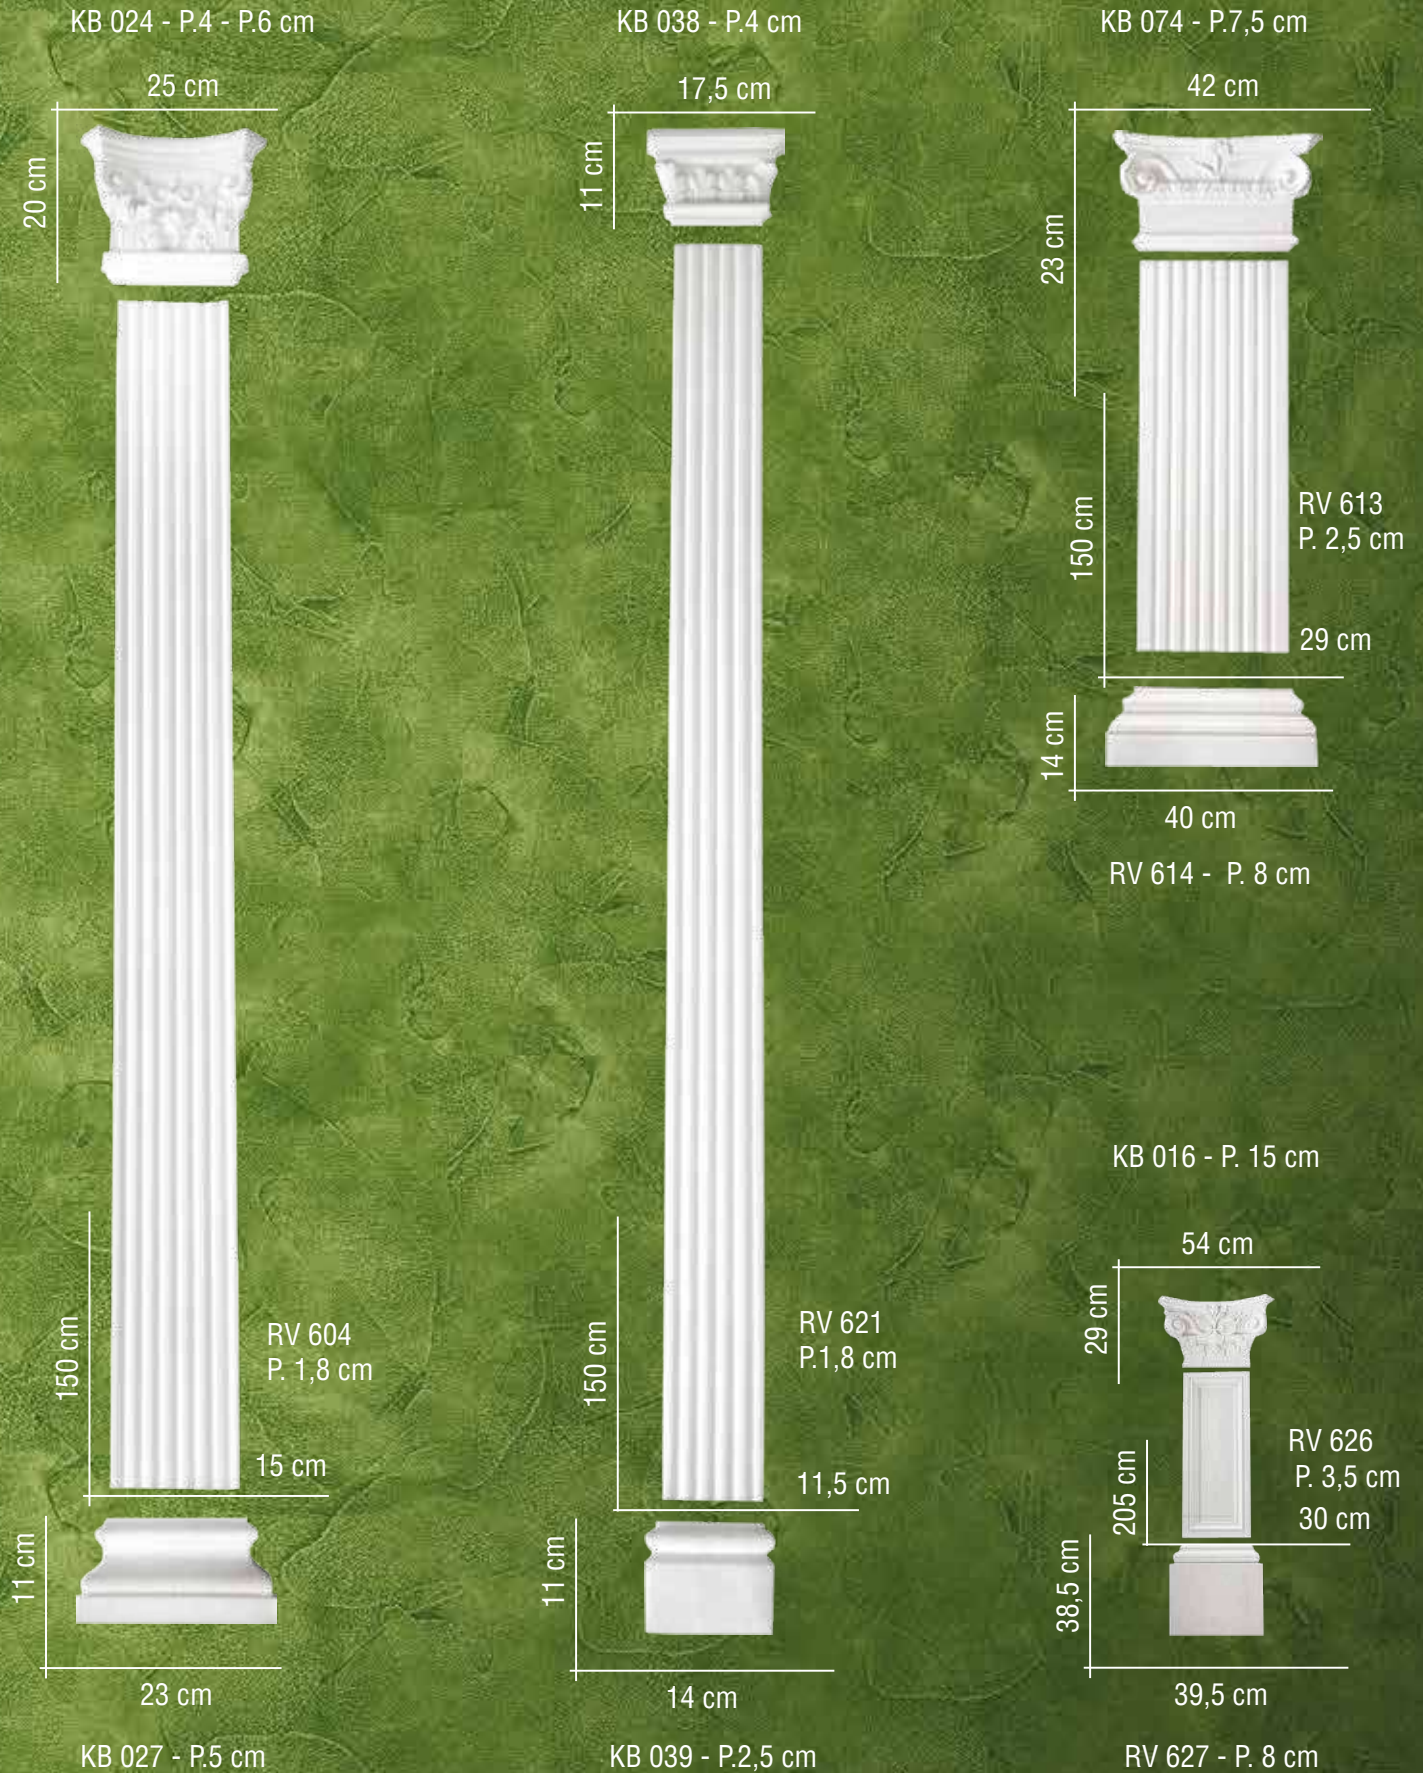

rivestimenti per colonne

REVETMENTS POUR COLONNES
CLADDINGS FOR COLUMNS
SÄULENVERKLEIDUNG

KB 084 - 62x21x20 P. cm.

RV 642 - P. 3 cm.

150 cm

35,2 cm

31,5 cm

44,3 cm

RV 641 - P. 7,5 cm.

RV 632

RV 634

RV 635

RV 636