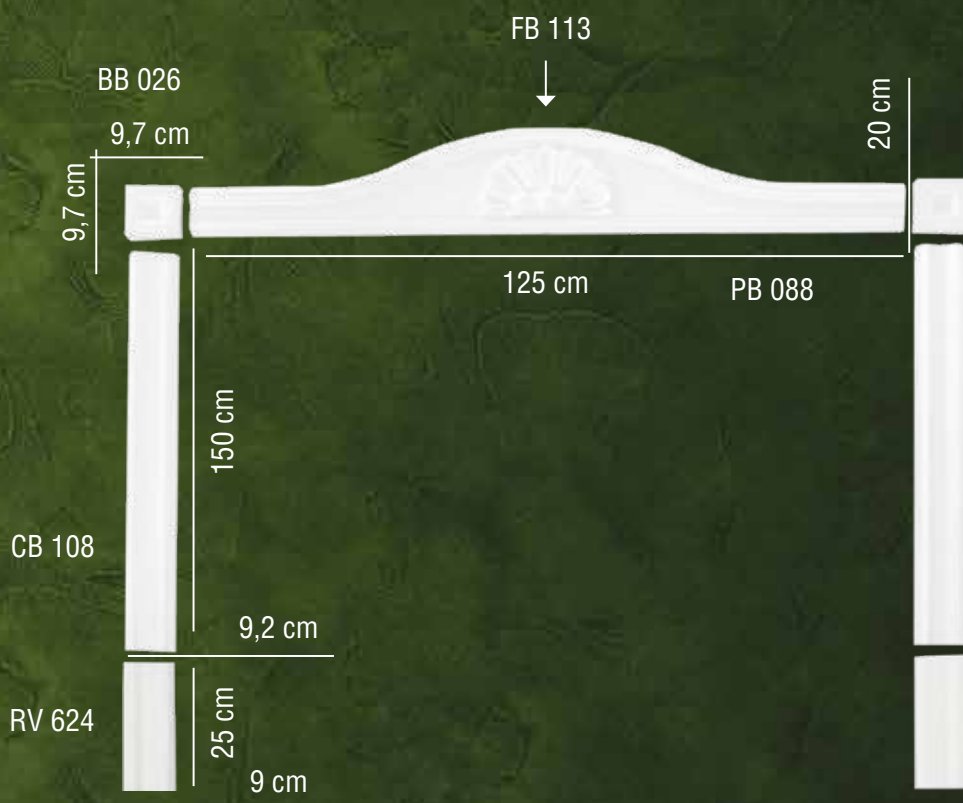

rivestimenti per colonne

REVETMENTS POUR COLONNES
CLADDINGS FOR COLUMNS
SÄULENVERKLEIDUNG

KB 084 - 62x21x20 P. cm.

RV 642 - P. 3 cm.

150 cm

35,2 cm

31,5 cm

44,3 cm

RV 641 - P. 7,5 cm.

RV 632

RV 634

RV 635

RV 636